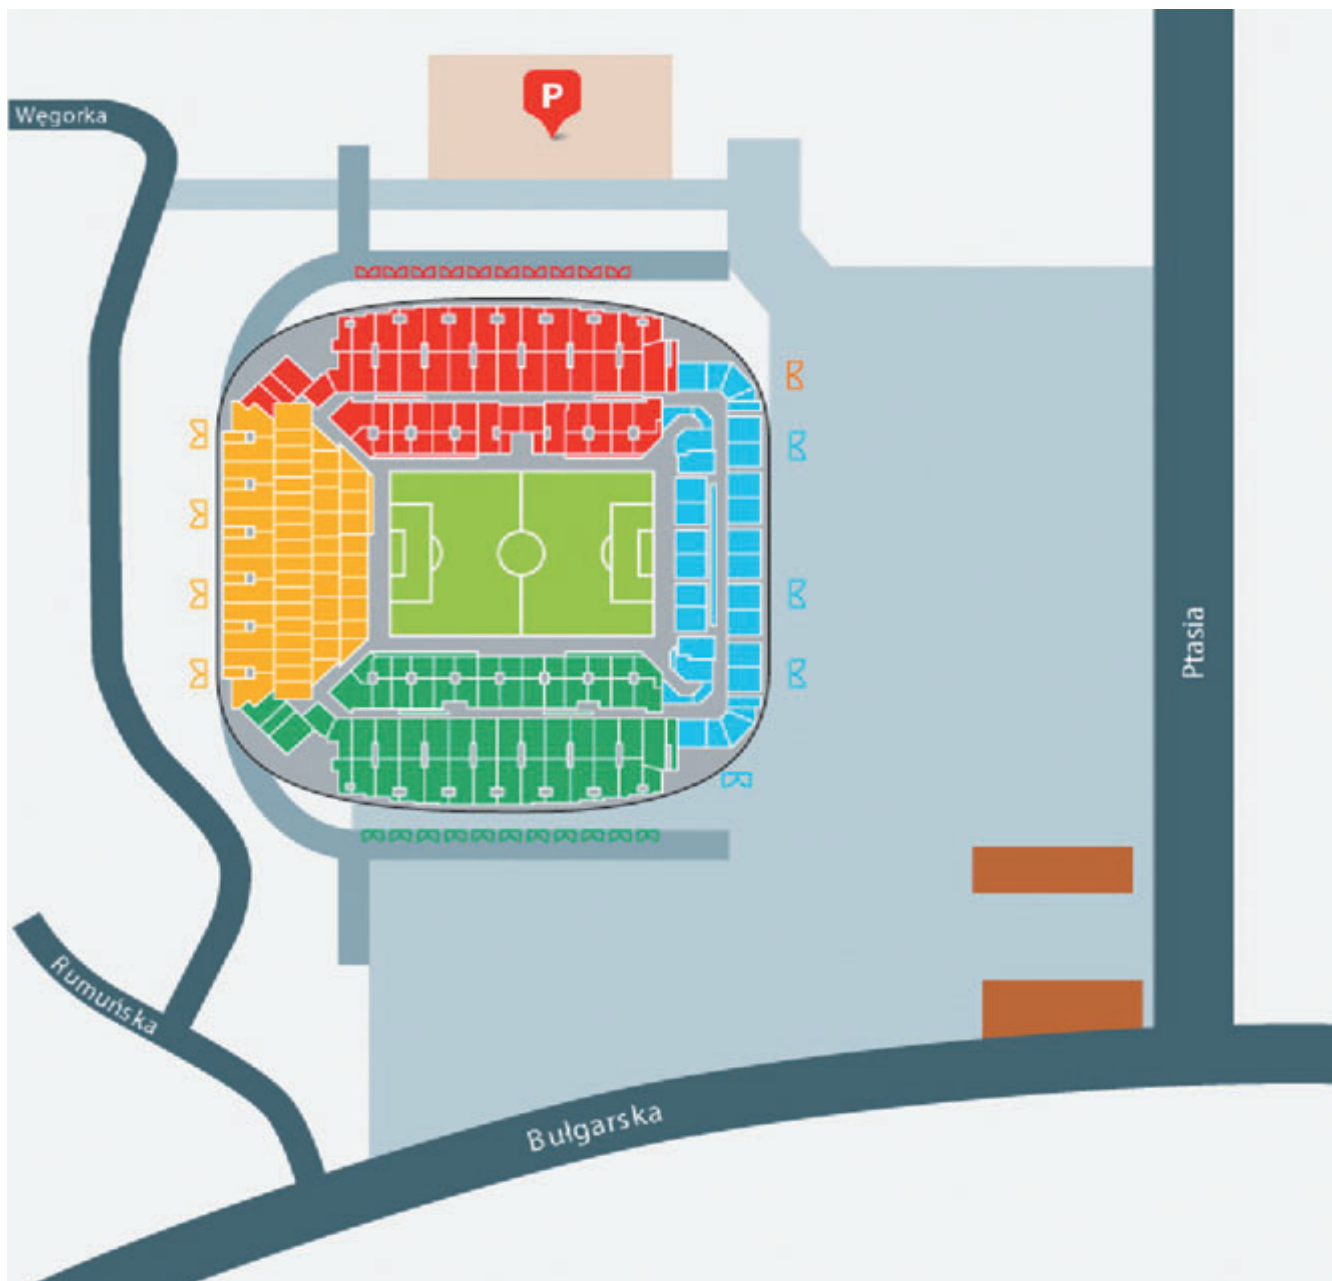

# Stadion Miejski

Pojemność 41 609 osób

źródło: polishguide2012.pl

## Mecze

Grupa C

Irlandia – Chorwacja (10 czerwca, 20.45)

Włochy – Chorwacja (14 czerwca, 18.00)

Włochy – Irlandia (18 czerwca, 20.45)