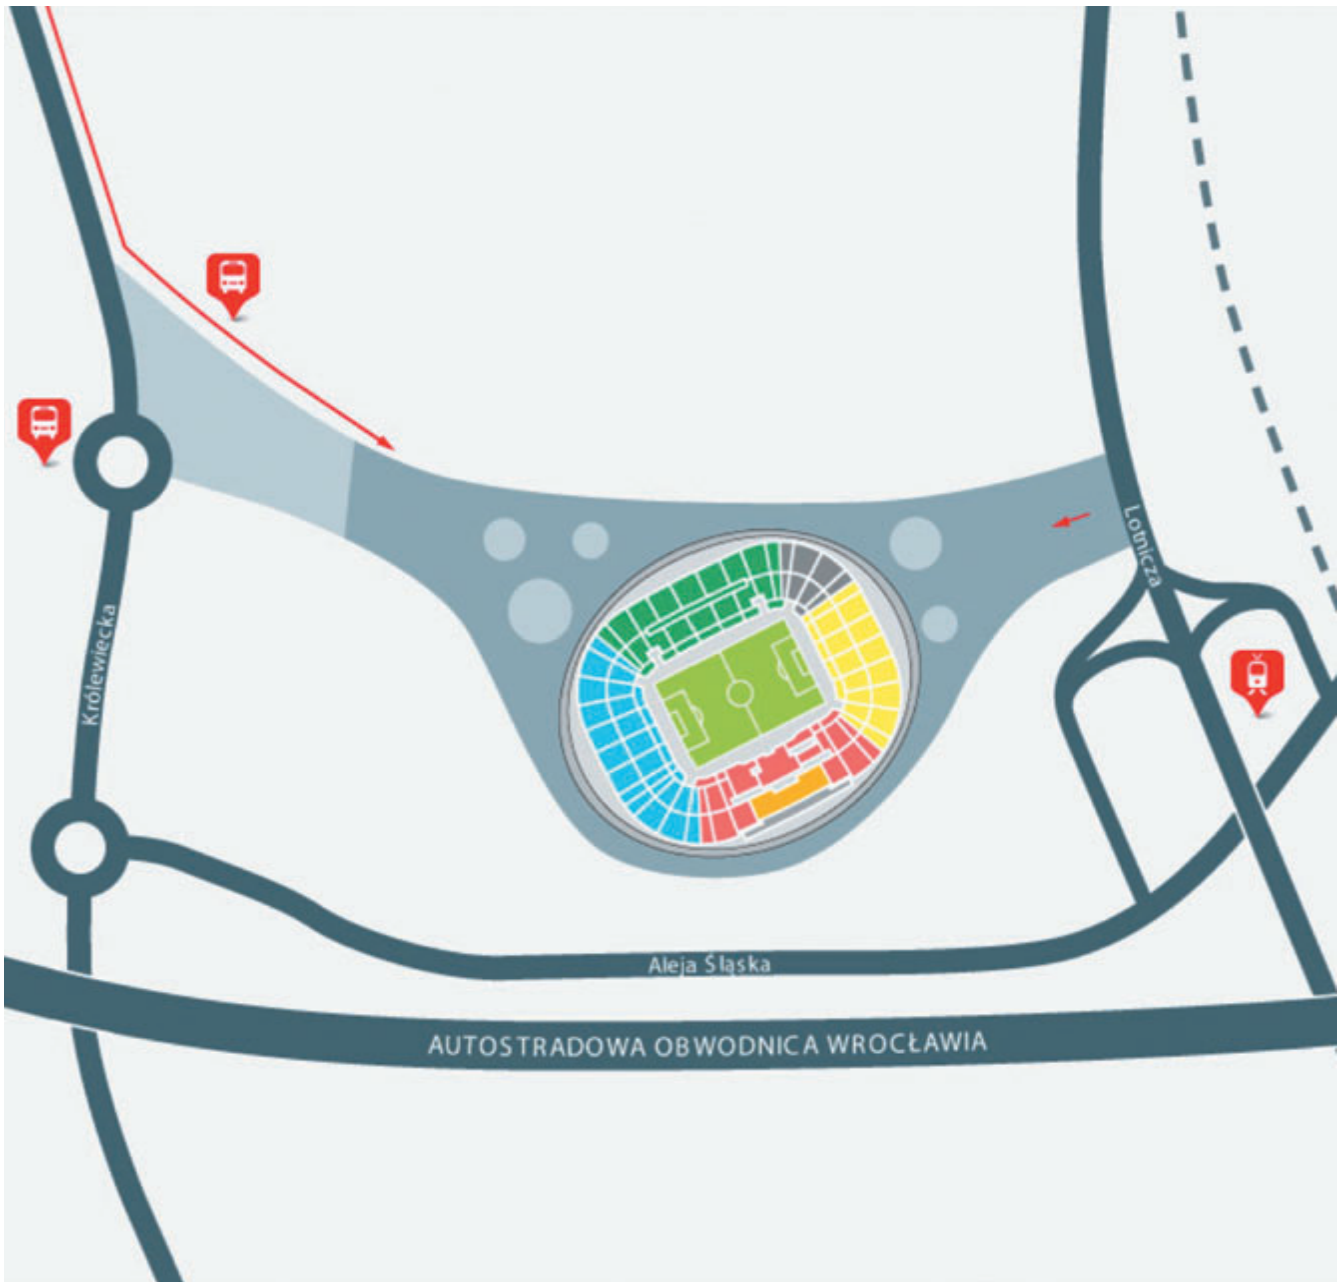

Stadion Miejski

Pojemność 42 771 osób

źródło: polishguide2012.pl

Mecze

Grupa A

Rosja – Czechy (8 czerwca, 20.45)

Grecja – Czechy (12 czerwca, 18.00)

Czechy – Polska (16 czerwca, 20.45)